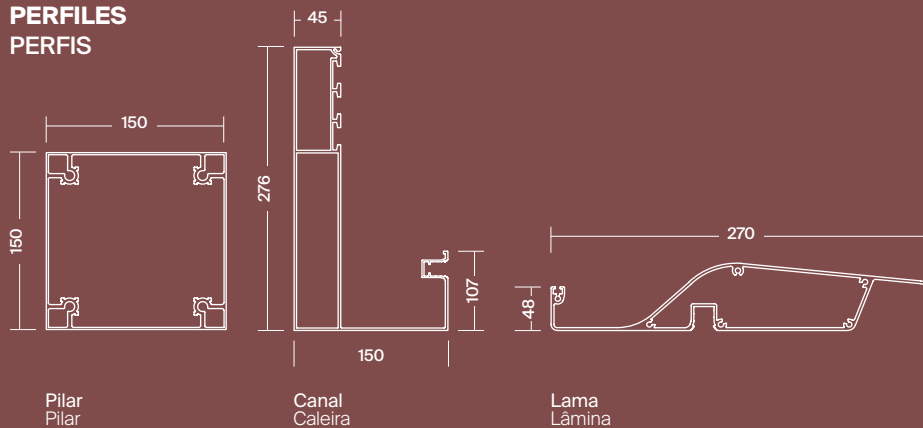

CONFIGURACIÓN

CONFIGURAÇÃO

MEDIDAS

MEDIDAS

Línea: De 2,5 m a 6 m
Linha: Desde 2,5 m até 6 m

Salida: De 2,5 m a 7 m
Saída: Desde 2,5 m até 7 m

APERTURA

ABERTURA

Motorizado
Motorizado

ILUMINACIÓN

ILUMINAÇÃO

LED blanco en perímetro y lamas
LED branco no perímetro e nas lâminas

LED RGB en perímetro (ambiente)
LED RGB no perímetro (ambiental)

PERFILES

PERFIS

Unidades en mm

OPCIONES

OPÇÕES

Autoportante
Autoportante

Con pilares
Com pilares

Entre muros
Entre paredes

Con tirantes
Com tirantes