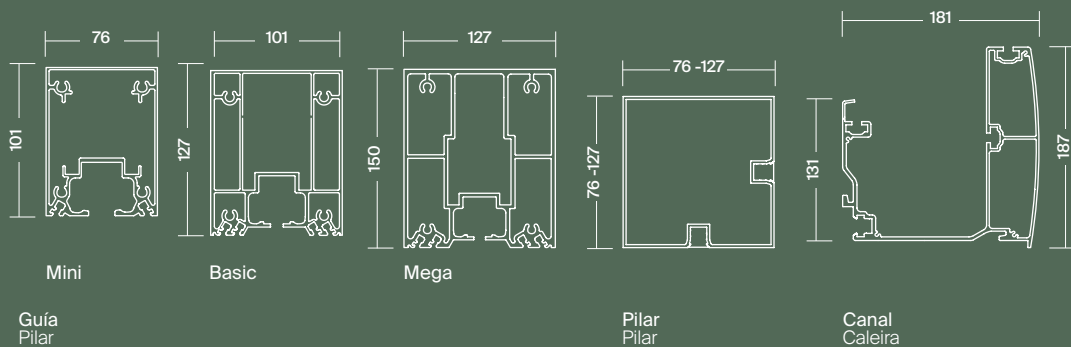

CONFIGURACIÓN

CONFIGURAÇÃO

MEDIDAS

MEDIDAS

Línea: De 2,5 m a 13,5 m
Linha: Desde 2,5 m até 13,5 m

Salida: De 2,5 m a 9,5 m
Saída: Desde 2,5 m até 9,5 m

APERTURA

ABERTURA

PERFILES

PERFIS

Unidades en mm

OPCIONES

OPÇÕES

Autoportante
Autoportante

Con pilares
Com pilares

Entre muros
Entre paredes

CONFIGURACIÓN

CONFIGURAÇÃO

MEDIDAS

MEDIDAS

Línea: De 2,5 m a 6 m
Linha: Desde 2,5 m até 6 m

Salida: De 2,5 m a 7 m
Saída: Desde 2,5 m até 7 m

APERTURA

ABERTURA