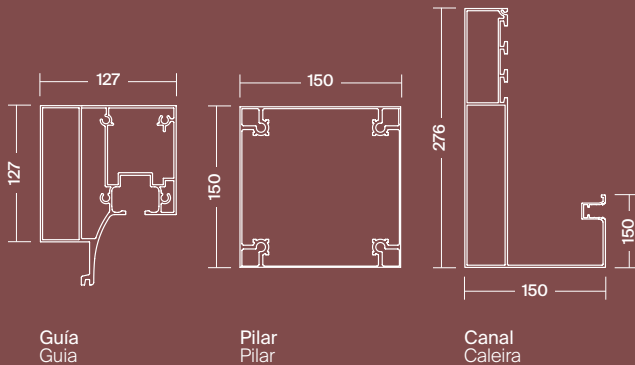

CONFIGURACIÓN

CONFIGURAÇÃO

MEDIDAS

MEDIDAS

Línea: De 2,5 m a 6 m
Linha: Desde 2,5 m até 6 m

Salida: De 2,5 m a 7 m
Saída: Desde 2,5 m até 7 m

APERTURA

ABERTURA

Unidades en mm

OPCIONES

OPÇÕES

Autoportante
Autoportante

Con pilares
Com pilares

Entre muros
Entre paredes

Con tirantes
Com tirantes

Ligera,
integrada y
funcional