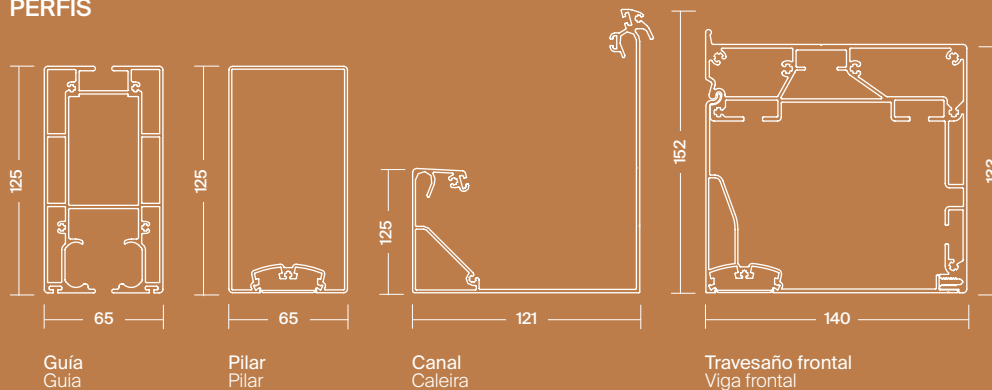

CONFIGURACIÓN

CONFIGURAÇÃO

MEDIDAS

MEDIDAS

Línea: De 2,5 m a 13 m
Linha: Desde 2,5 m até 13 m

Salida: De 2,5 m a 6 m
Saída: Desde 2,5 m até 6 m

APERTURA

ABERTURA

PERFIS

Unidades en mm

OPCIONES

OPÇÕES

Autoportante
Autoportante

Con pilares
Com pilares

Entre muros
Entre paredes

Una pérgola,
infinitas
posibilidades

CONFIGURACIÓN

CONFIGURAÇÃO

MEDIDAS

MEDIDAS

Línea: De 2,5 m a 13,5 m
Linha: Desde 2,5 m até 13,5 m

Salida: De 2,5 m a 9,5 m
Saída: Desde 2,5 m até 9,5 m

APERTURA

ABERTURA

CONFIGURACIÓN

CONFIGURAÇÃO

MEDIDAS

MEDIDAS

Línea: De 2,5 m a 6 m
Linha: Desde 2,5 m até 6 m

Salida: De 2,5 m a 7 m
Saída: Desde 2,5 m até 7 m

APERTURA

ABERTURA