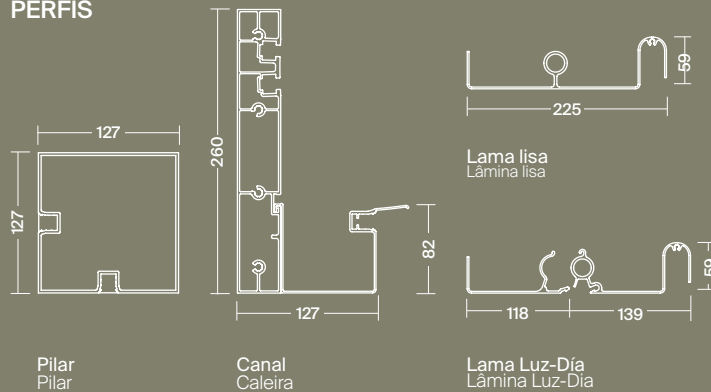

CONFIGURACIÓN

CONFIGURAÇÃO

MEDIDAS

MEDIDAS

Línea: De 2,5 m a 4,5 m
Linha: Desde 2,5 m até 4,5 m

Salida: De 2,5 m a 6 m
Saída: Desde 2,5 m até 6 m

APERTURA

ABERTURA

Motorizado
Motorizado

ILUMINACIÓN

ILUMINAÇÃO

LED RGB en perímetro
LED RGB no perímetro

WHITE

LED blanco en lamas Luz-Día (ambient)
LED branco nas lâminas Luz-Dia (ambiental)

RGB

PERFILES

PERFIS

Unidades en mm

OPCIONES

OPÇÕES

Autoportante
Autoportante