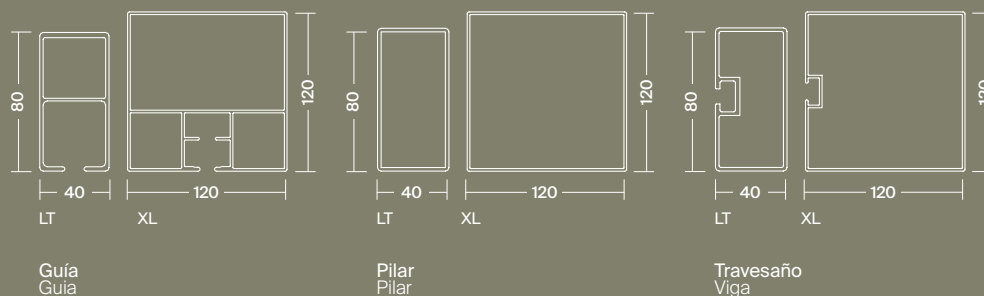

CONFIGURACIÓN

CONFIGURAÇÃO

MEDIDAS

MEDIDAS

Línea: De 2,5 m a 6 m
Linha: Desde 2,5 m até 6 m

Salida: De 2,5 m a 7 m
Saída: Desde 2,5 m até 7 m

APERTURA

ABERTURA

Manual mediante circuito de cuerda y poleas
Manual por meio de corda e polias

PERFILES

PERFIS

Unidades en mm

OPCIONES

OPÇÕES