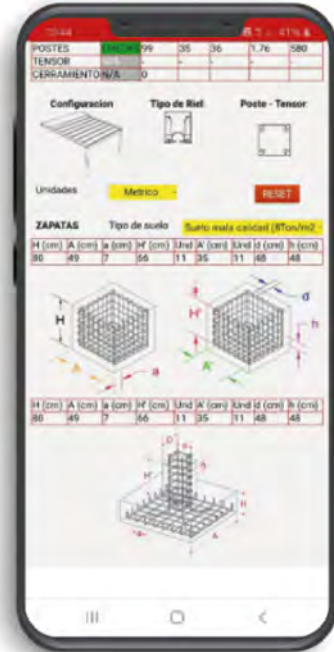

Entre muros
Entre paredes

TOSCANA 3D SIMULATOR

Es una aplicación que permite visualizar en 3D cualquier producto, ya sea fijo o móvil, en la fachada o espacio que el cliente desee. Con esta herramienta, se puede mostrar al instante mediante fotos o vídeos cómo quedaría el producto en el espacio deseado.

É uma aplicação que permite a visualização 3D de qualquer produto, seja fixo ou em movimento, na fachada ou espaço que o cliente desejar. Com esta ferramenta, é possível mostrar instantaneamente, por meio de fotos ou vídeos, como o produto ficaria no espaço desejado.

TOSCANA ANALYSE

Con nuestra APP Toscana Analyse, podemos diseñar y calcular en minutos una estructura ideal con las cargas de viento y nieve deseadas por el cliente, y automáticamente nos indicará las especificaciones técnicas de la base de hormigón armado para anclar los pilares al suelo.

Com o nosso APP Toscana Analyse, podemos projetar e calcular em minutos uma estrutura ideal com as cargas de vento e neve desejadas pelo cliente. O sistema indicará automaticamente as especificações técnicas da base de concreto armado para ancorar os mastros ao solo.