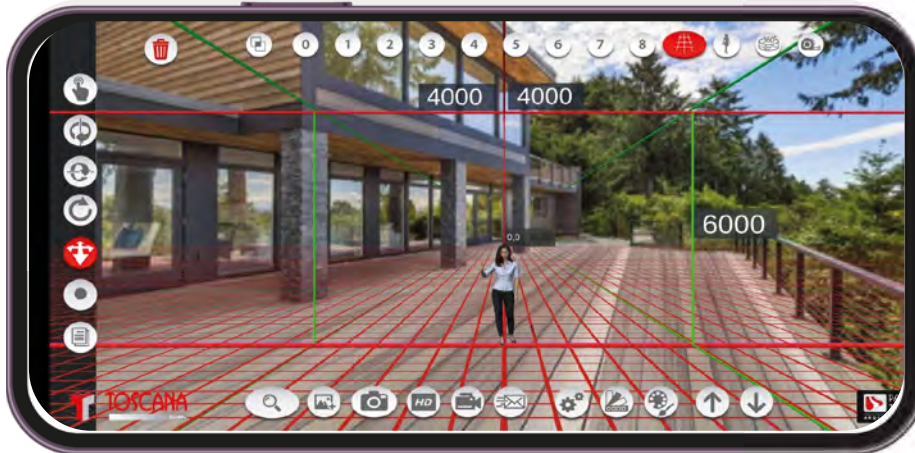

CONFIGURACIÓN

CONFIGURAÇÃO

MEDIDAS

MEDIDAS

Línea: De 2,5 m a 6 m
Linha: Desde 2,5 m até 6 m

Salida: De 2,5 m a 7 m
Saída: Desde 2,5 m até 7 m

APERTURA

ABERTURA

Manual mediante circuito de cuerda y poleas
Manual por meio de corda e polias

PERFILES

PERFIS

Unidades en mm

OPCIONES

OPÇÕES

Autoportante
Autoportante

Con pilares
Com pilares

Entre muros
Entre paredes

TOSCANA 3D SIMULATOR

Es una aplicación que permite visualizar en 3D cualquier producto, ya sea fijo o móvil, en la fachada o espacio que el cliente desee. Con esta herramienta, se puede mostrar al instante mediante fotos o vídeos cómo quedaría el producto en el espacio deseado.

É uma aplicação que permite a visualização 3D de qualquer produto, seja fixo ou em movimento, na fachada ou espaço que o cliente desejar. Com esta ferramenta, é possível mostrar instantaneamente, por meio de fotos ou vídeos, como o produto ficaria no espaço desejado.