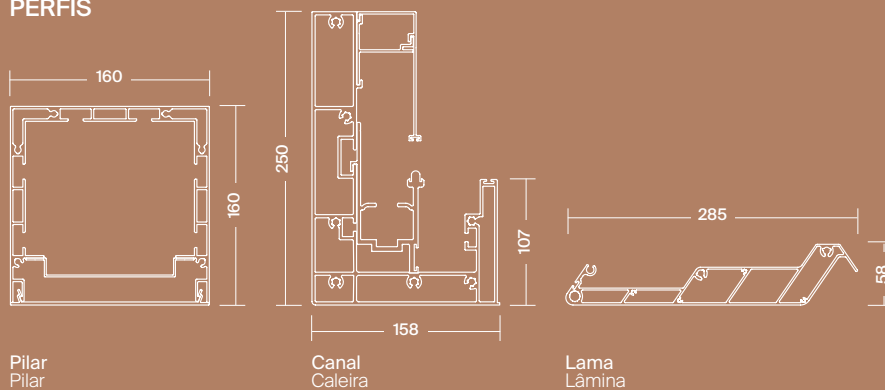

CONFIGURACIÓN

CONFIGURAÇÃO

MEDIDAS

MEDIDAS

Línea: Des 2 m a 4,5 m
Linha: Desde 2 m até 4,5 m

Salida: De 1,47 m a 7,62 m
Saída: Desde 1,47 m até 7,62 m

APERTURA

ABERTURA

Motorizado
Motorizado

ILUMINACIÓN

ILUMINAÇÃO

LED blanco en perímetro
LED branco no perímetro

LED RGB en perímetro (ambiental)
LED RGB no perímetro (ambiental)

PERFILES

PERFIS

Unidades en mm

OPCIONES

OPÇÕES

Autoportante
Autoportante

Con pilares
Com pilares